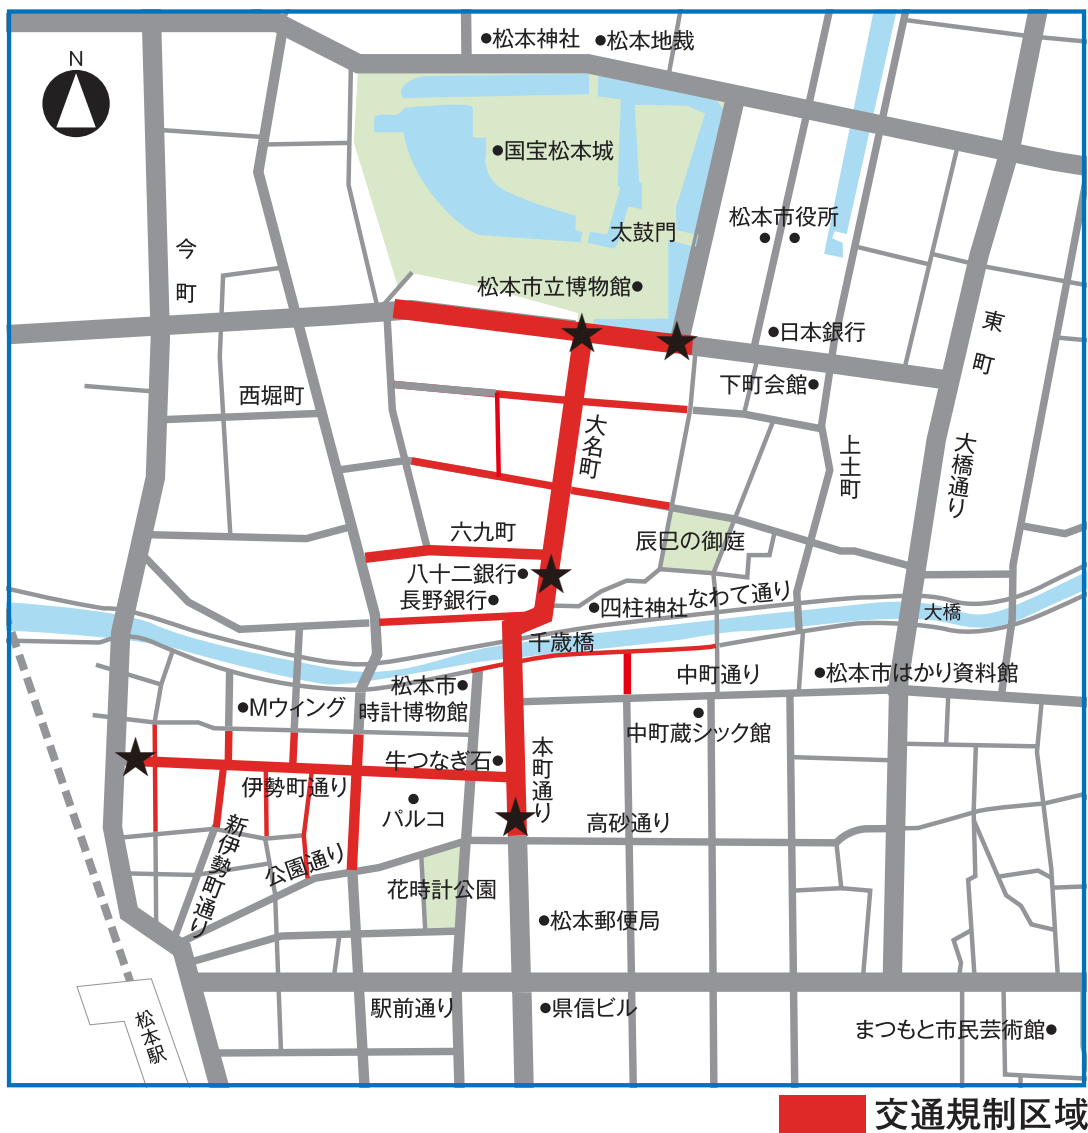

2016 セイジ・オザワ 松本フェスティバル
「吹奏楽パレード」 交通規制範囲図
Map of traffic regulations
Aug. 21th (Sun) 9:00am - 11:00am

※お車で移動されてる方は十分にご注意下さい。