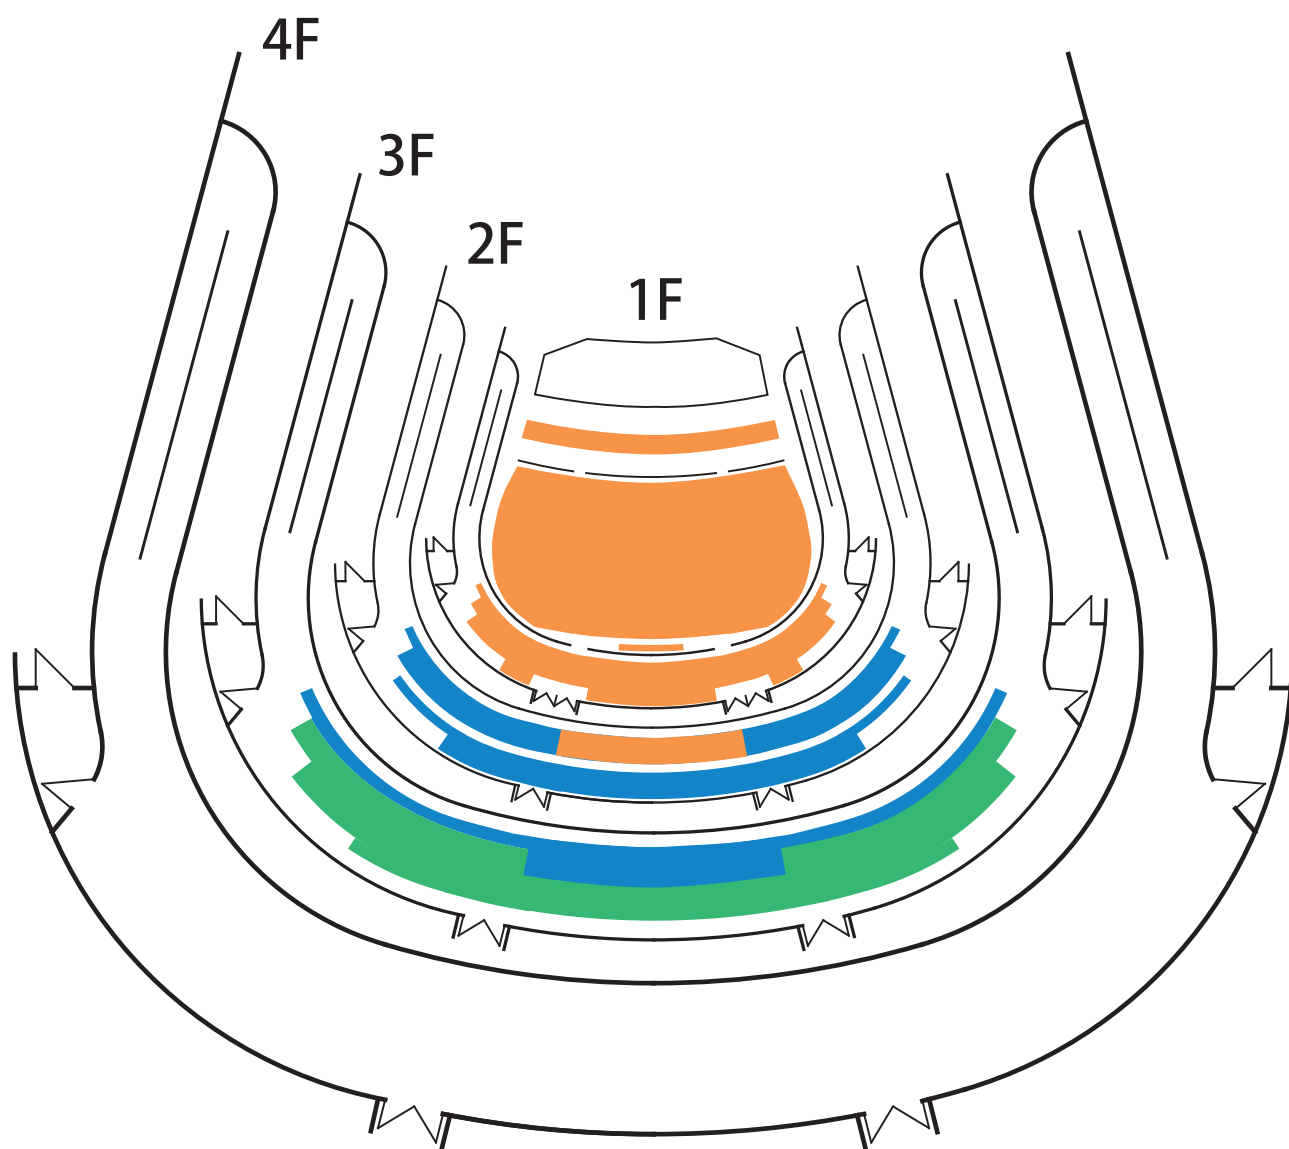

席種表 Seating Chart

■ S席 ■ A席 ■ B席

まつもと市民芸術館・主ホール

【OMFオペラ プッチーニ：「ジャンニ・スキッキ」8/25】

Matsumoto Performing Arts Centre Main Hall
OMF Opera Puccini: "Gianni Schicchi" Aug. 25