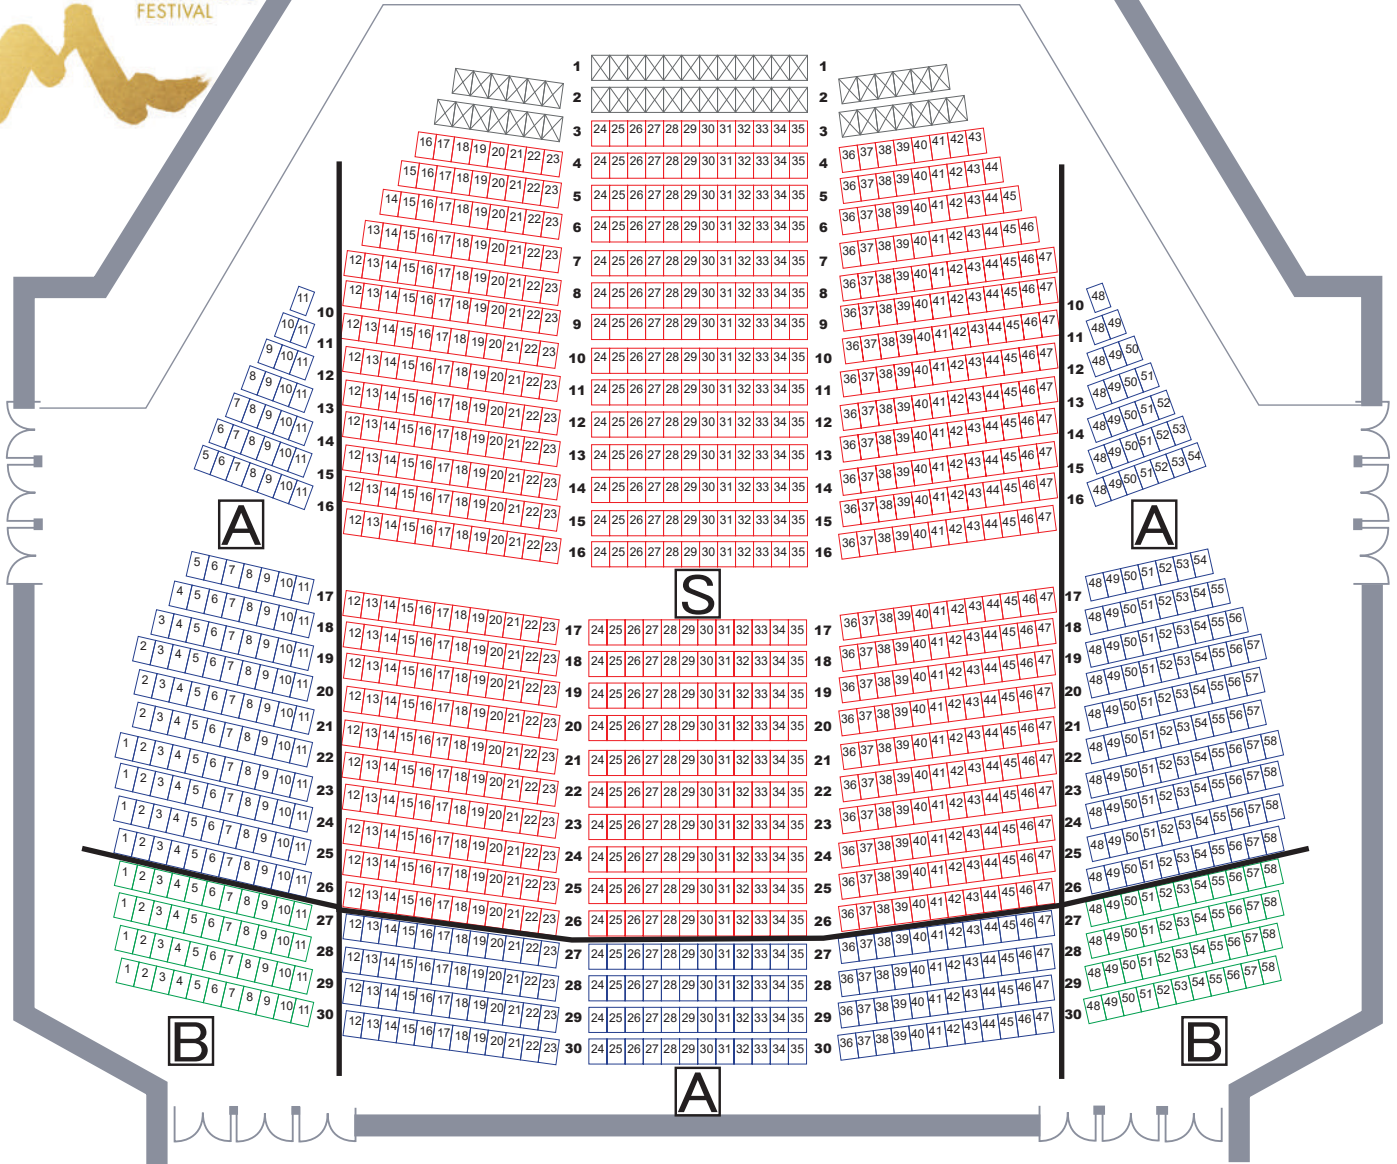

STAGE

キッセイ文化ホール (長野県松本文化会館)

オーケストラコンサート A/B/Cプログラム
Orchestra Concert A/B/C Program